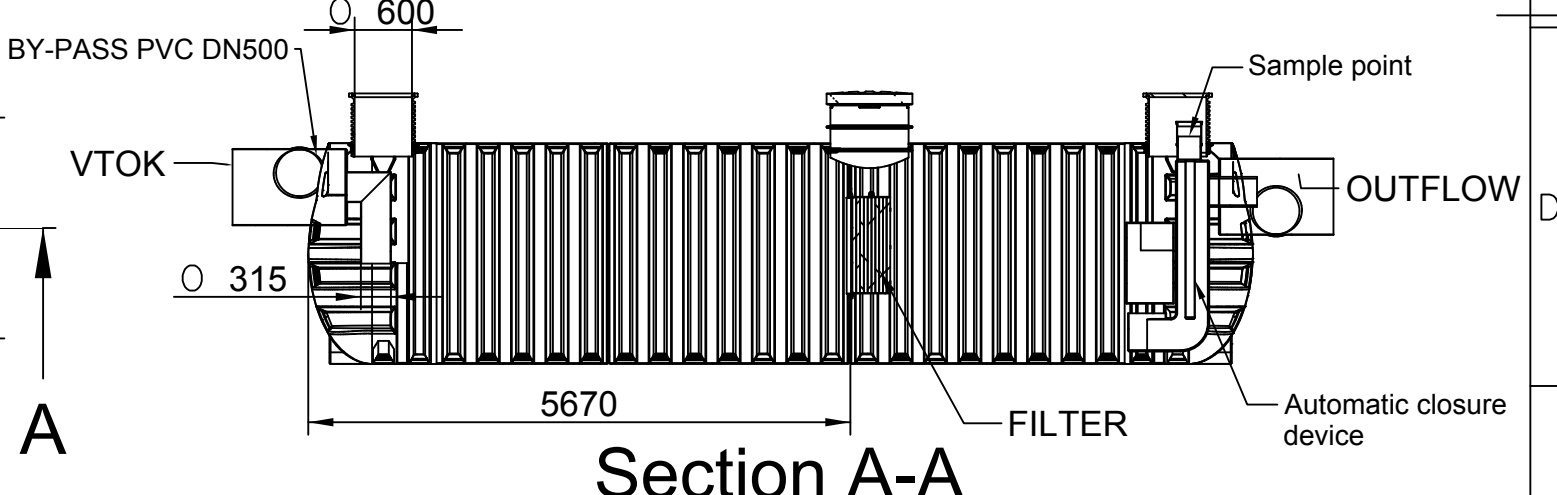

Za tehnične risbe si pridržujemo pravico do spremembe

**Section A-A**

Tolerance		Površinska hrapavost	Scale	1:75	Weight	kg	Standard	SIST EN 858
SIST ISO 8015			Material	PE, PVC, PP				
Date	Name		Item:					
Izdel.			Oil Separator RoSEP NS 1250/125 [L/s]					
Kontr.			Volume : 35.000 L					
K. std.			Code : 7300068590					
			Plan number:				List	
			DEL-9890231017				L.	
Ozn.	Sprememba	Datum	Ime	Osnovna risba	Nadom.	Nadome. z.		