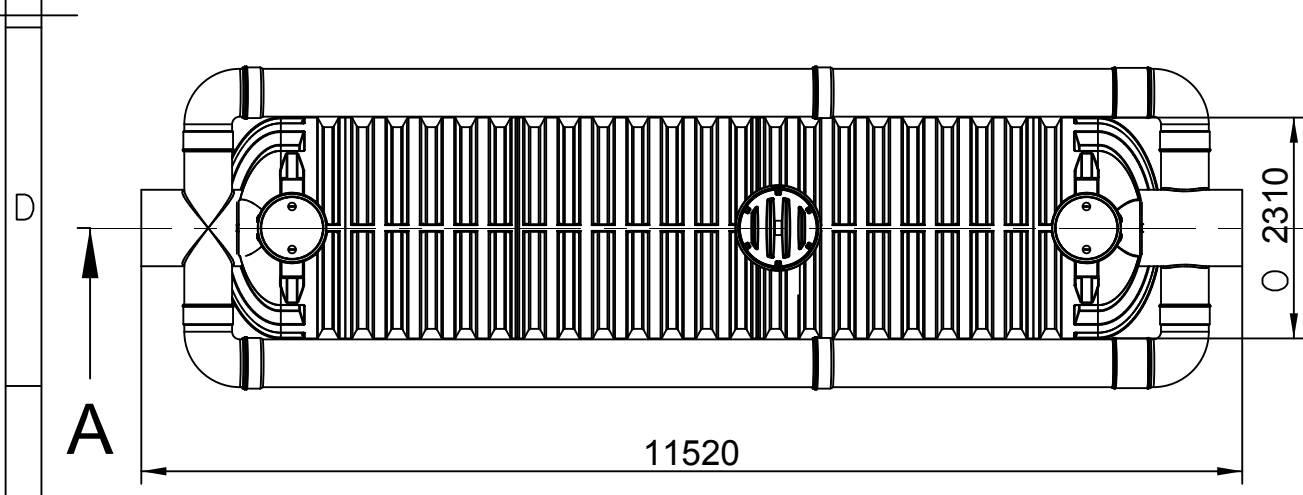

Za tehnične risbe si pridržujemo pravico do spremembe

**Section A-A**

Tolerance		Površinska hrapavost	Scale	1:75	Weight	kg	Standard	SIST EN 858
SIST ISO 8015			Material	PE, PVC, PP				
Date	Name		Item:					
Izdel.			Oil Separator RoSEP NS 1250/125 [L/s]					
Kontr.			Volume : 35.000 L					
K. std.			Code : 7300068590					
			Plan number:				List	
			DEL-9890231017				L.	
Ozn.	Sprememba	Datum	Ime	Osnovna risba	Nadom.	Nadome. z.		