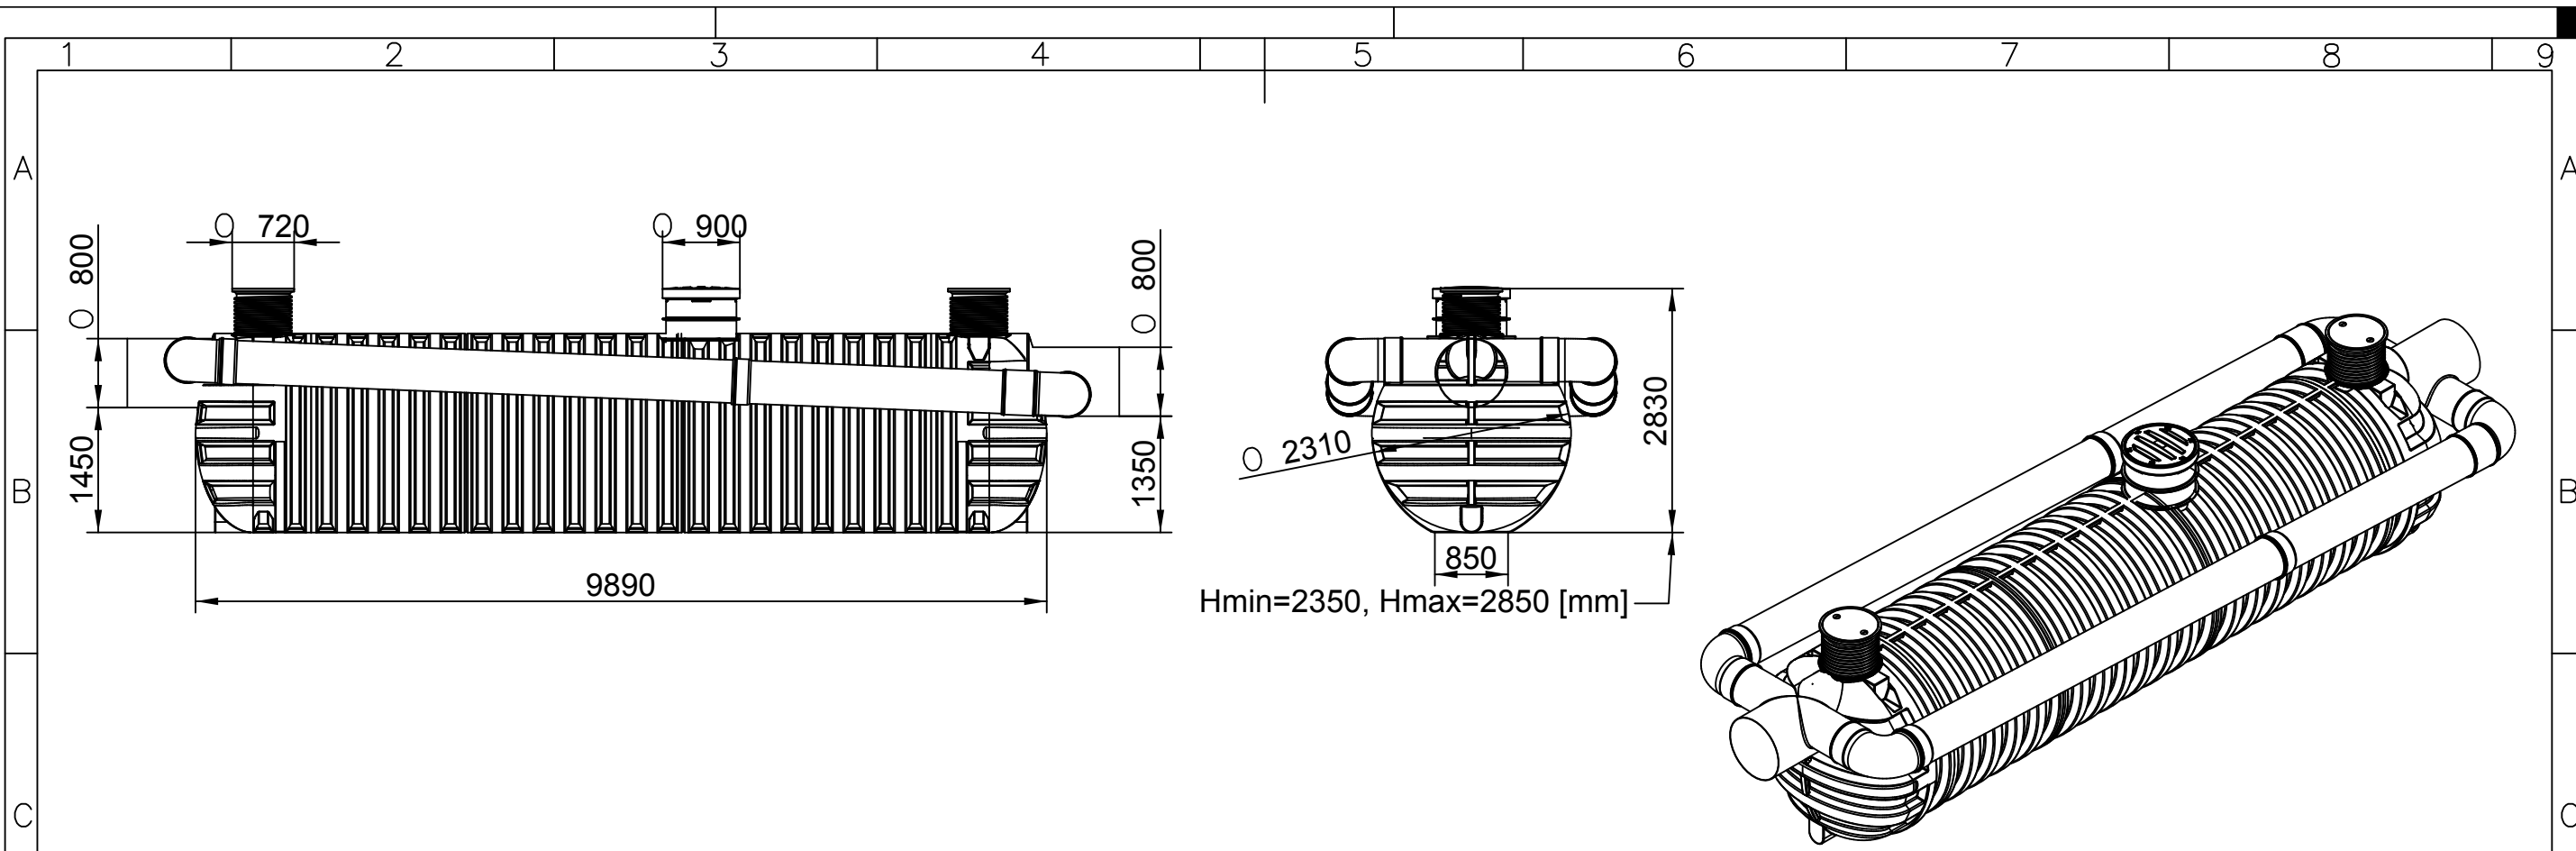

Za tehnične risbe si pridržujemo pravico do spremembe

**Section A-A**

Tolerance		Površinska hrapavost	Scale	1:75	Weight	kg	Standard	SIST EN 858
SIST ISO 8015			Material	PE, PVC, PP				
Date	Name		Item:					
Izdel.			Oil Separator RoSEP NS 1250/125 [L/s]					
Kontr.			Volume : 35.000 L					
K. std.			Code : 7300068590					
			Plan number:				List	
			DEL-9890231017				L.	
Ozn.	Sprememba	Datum	Ime	Osnovna risba	Nadom.	Nadome. z.		