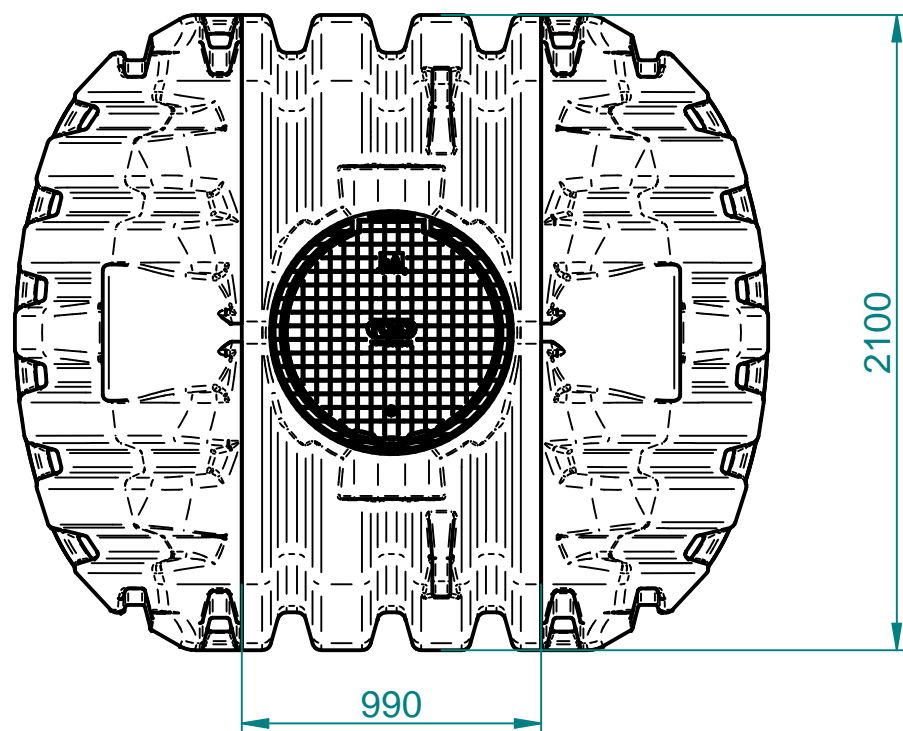

Hmin=2600mm / Hmax=3000mm

SAMO ZA
INFORMACIJO!

PRELIMINARY,
FOR INFO ONLY!

Toleranca		Merilo: 1:25	Standard:
Po standardu ISO 8015		Teža: 275 Kg	Dim. Sur.
Datum: 20.11.2021		Materijal: PE	
Uporabnik: alesz		Ime: ROTERRA 2100 V=8.000L	
Konst.: alesz		CODE: ?	
Risal: 20.11.2021		St. risbe: 1.1-2025/2100_80	
Kontr.:		Projekt	
Kategorija		Zamenjava za:	
Zamenjal:		Zamenjal:	
Ozn.	Opomba	Datum	Ime
Status			